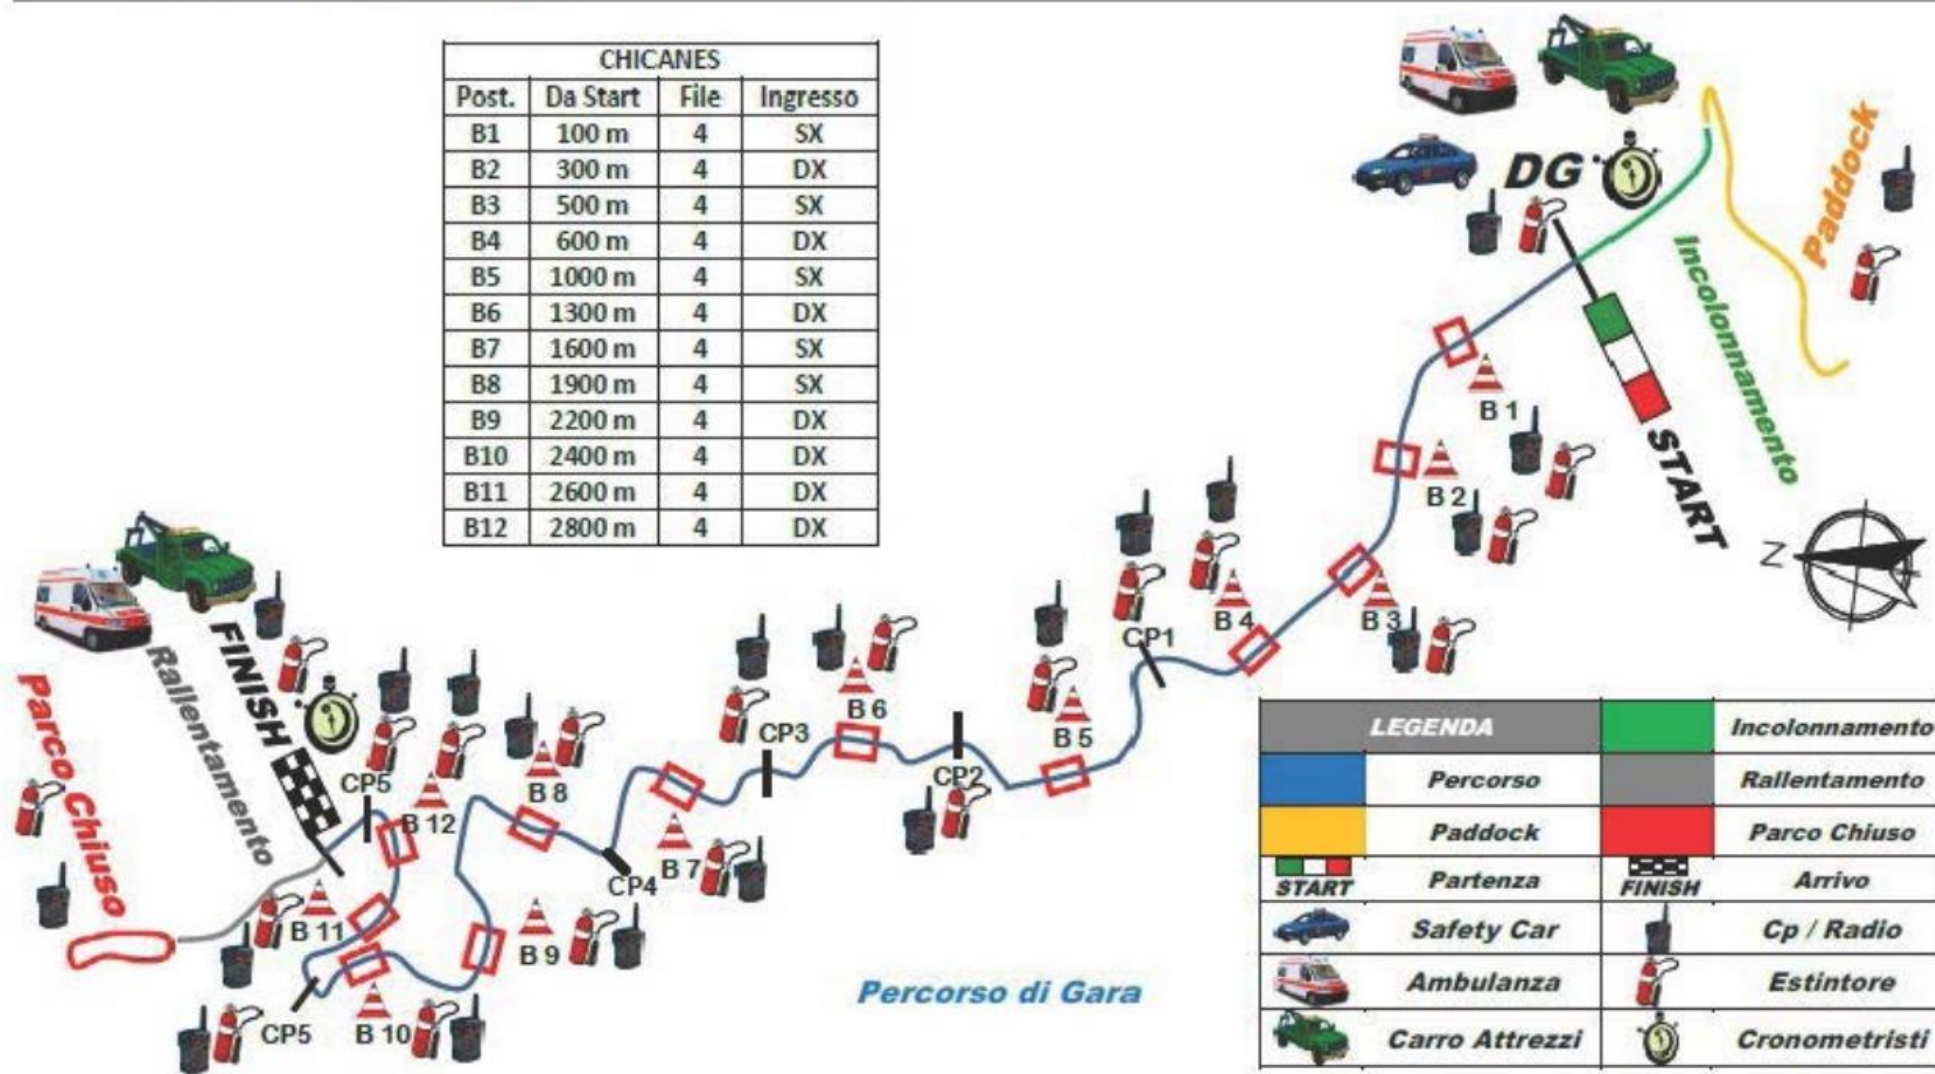

# 5° SLALOM CITTA' DI TIRIOLO - Tiriolo (Cz) -

CHICANES			
Post.	Da Start	File	Ingresso
B1	100 m	4	SX
B2	300 m	4	DX
B3	500 m	4	SX
B4	600 m	4	DX
B5	1000 m	4	SX
B6	1300 m	4	DX
B7	1600 m	4	SX
B8	1900 m	4	SX
B9	2200 m	4	DX
B10	2400 m	4	DX
B11	2600 m	4	DX
B12	2800 m	4	DX

PLANIMETRIA GENERALE DI GARA

0 1000 mt.

LEGENDA	
	Incolonnamento
	Percorso
	Paddock
	Parco Chiuso
	Partenza
	Arrivo
	Safety Car
	Ambulanza
	Carro Attrezzi
	Cp / Radio
	Estintore
	Cronometristi